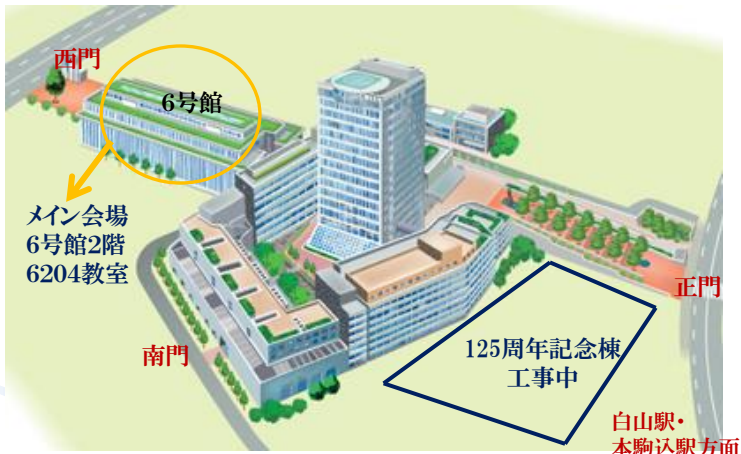

6号館各教室にて  
公開授業とともに、2012年度関東圏FD学生フォーラムの中心企画です。公開授業で感じたことを胸に、大学や授業に対する思い、FDや学生生活への考えをグループ内で共有しながら、「大学での受けなくなる授業とは何か」に迫り、グループでまとめていきます。

14:00

15:00

16:00

15:50~16:50 成果発表  
グループワークでの成果を、全体に発表し、気づきやアイデアを共有します。共有することで、新たな授業改善のヒントを得る場になります。

17:00

16:50~17:00 閉会式  
大学に対する思いや、秋学期への意気込みを、みんなでぶつけあいます。最後に、全体の内容をふまえて、大学教育の向上に向けた提案を総括します。

18:00

17:30~18:40 懇親会  
6号館1階 第3会議室にて  
参加費：学生 1,000円  
教職員2,000円  
※当日朝、受付にて集金致します。

○参加申込方法：(※参加申し込み締め切り：2012年9月10日(月))  
[http://www.toyo.ac.jp/fd/forum\\_j.html](http://www.toyo.ac.jp/fd/forum_j.html), または <http://www.hoseikyoiku.jp/fd/>より申し込みフォーマットをダウンロードの上、件名を「9/17 関東圏FD学生フォーラム 参加申込」として、メール添付にて [toyofd@toyo.jp](mailto:toyofd@toyo.jp) までお送り下さい。※会場の収容人数の関係上、先着80名で締切とさせていただきます。  
多くの皆様の参加を、学生FDスタッフ、教職員一同お待ちしております！

フォーラム会場：

東洋大学 白山キャンパス  
TOYO UNIVERSITY (東京都文京区白山5-28-20)

—交通アクセス—

- 都営地下鉄三田線 白山駅  
「正門・南門」A3出口より徒歩5分  
「西門」A1出口より徒歩5分
- 東京メトロ南北線 本駒込駅  
「正門・南門」1番出口より徒歩5分

お問い合わせ：関東圏FD学生連絡会代表 [kanto.stufd@gmail.com](mailto:kanto.stufd@gmail.com) まで